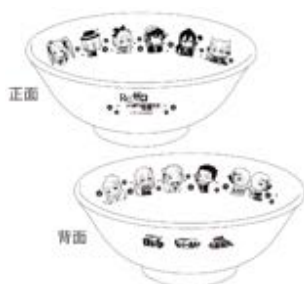

※数に限りがございます。品切れの際はご容赦ください。

コラボフード

コラボフードをご注文でノベルティカード（全16種）をランダムでプレゼント！

ノベルティカード
2枚付き

スバルが食べ損ねた
コンビニ飯ラーメン
(正月 ver.)
1,265 円 (税込)

エミリア
Emilia

ベアトリス
Beatrice

レム
Rem

ラム
Ram

ノベルティカード
1枚付き

キャラコラボ
トッピング
各 350 円 (税込)

コラボグッズ

描き下ろし
アクリルスタンド
各 1,980 円 (税込)

アクリルボード
2,530 円 (税込)

ミニキャラ
アクリルスタンド
コレクション
各 660 円 (税込)
コンプリートセット
7,920 円 (税込)

B2 ハーフ
タペストリー
各 2,750 円 (税込)

グリッター缶バッジ
コレクション
各 550 円 (税込)
コンプリートセット
8,800 円 (税込)

コラボグッズ (通販限定)

店内のメニュー表に貼り付けてある NFC タグからアクセスできる通販サイトで購入できるグッズです。

コラボオリジナル
ラーメン鉢
(書き起こしミニキャラ)
3,520 円 (税込)

コラボオリジナル
レンゲ
各 1,980 円 (税込)

©長月達平・株式会社KADOKAWA刊 / Re:ゼロから始める異世界生活2製作委員会